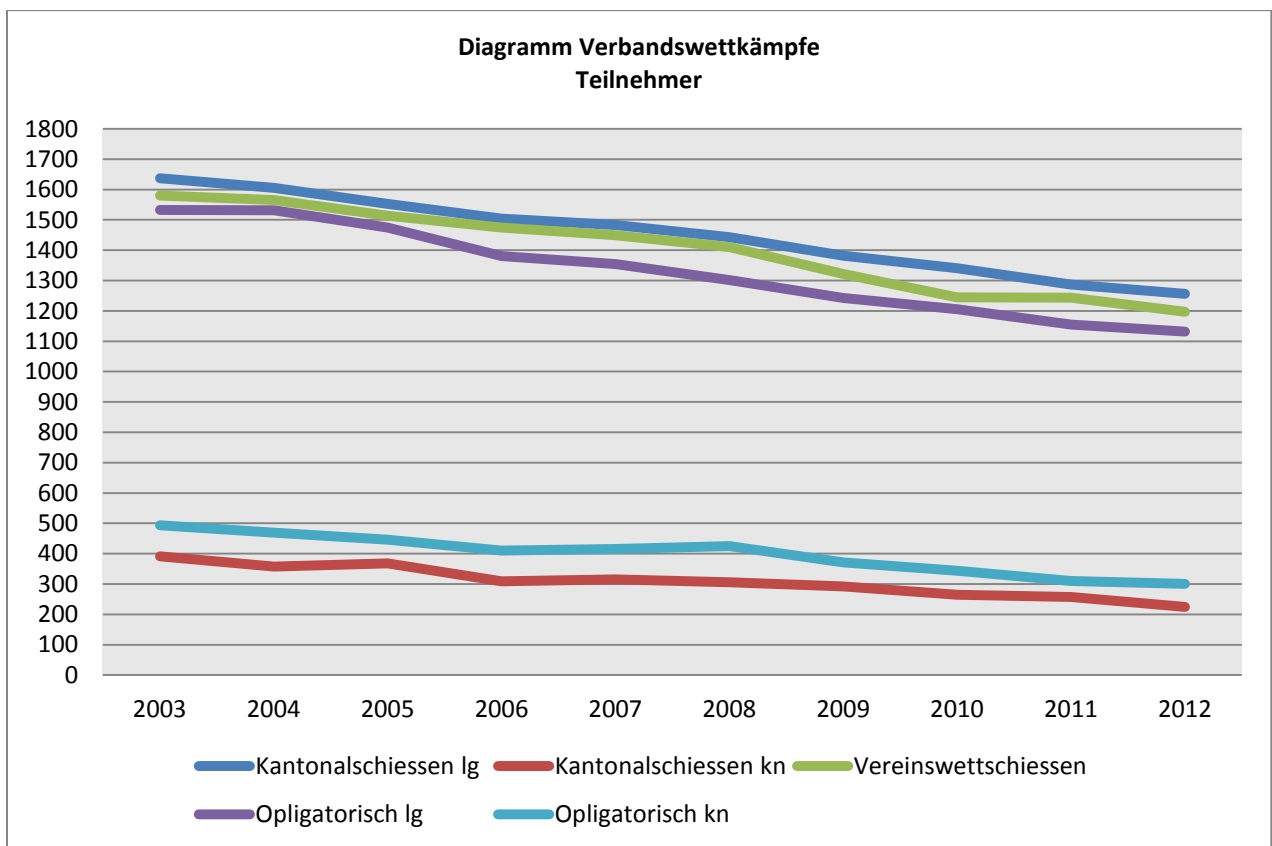

Diagramm Verbandswettkämpfe der letzten 10 Jahre mit einem merklichen Rückgang in allen Wettkämpfen. Zahlen dazu siehe auf den Beiblättern.

Statistik Kantonalschiessen BSSV

	2003	2004	2005	2006	2007	2008	2009	2010	2011	2012	+ / -
Anzahl:											
Vereine	112	111	109	107	104	101	100	97	96	94	-18
Lizenzen	1874	1858	1827	1776	1719	1701	1612	1572	1549	1542	-332
Teilnehmer liegend	1637	1605	1553	1504	1483	1443	1382	1341	1287	1256	-381
Teilnehmer kniend	391	357	368	309	315	306	292	265	257	224	-167
Kranzkarten à Fr. 6.--	1204	1221	1151	1164	1151	1124	1069	1052	1006	1012	-192
Kranzkarten à Fr. 8.--	344	321	326	270	268	260	255	234	227	193	-151
Total Auszeichnungen	1548	1542	1477	1434	1419	1384	1324	1286	1233	1205	-343
Auszeichnungsquote	94.46%	96.38%	95.11%	95.35%	95.68%	95.91%	95.80%	95.90%	95.80%	95.94%	+1.48

Statistik Obligatorischesprogramm liegend und kniend BSSV

	2003	2004	2005	2006	2007	2008	2009	2010	2011	2012	+ / -
Anzahl:											
Vereine	112	111	109	107	104	101	100	97	96	94	-18
Lizenzen	1874	1858	1827	1776	1719	1701	1612	1572	1549	1542	-332
Teilnehmer liegend	1533	1532	1475	1381	1354	1301	1242	1206	1155	1132	-401
Ehrenmeldungen liegend	1527	1499	1456	1369	1337	1290	1203	1197	1152	1121	-406
Ehrenmeldungen-Quote	99.61%	98.49%	98.71%	99.13%	98.74%	99.15%	96.86%	99.25%	99.74%	99.03%	-0.58%
Teilnehmer kniend	494	469	446	410	415	425	371	344	310	301	-193
Ehrenmeldungen kniend	493	465	440	405	410	423	365	342	309	294	-199
Ehrenmeldungen-Quote	99.81%	99.22%	98.66%	98.78%	98.80%	99.53%	98.38%	99.42%	99.68%	97.67%	-2.14%
Teilnehmer Total	2027	2001	1921	1791	1769	1726	1613	1550	1469	1433	-634