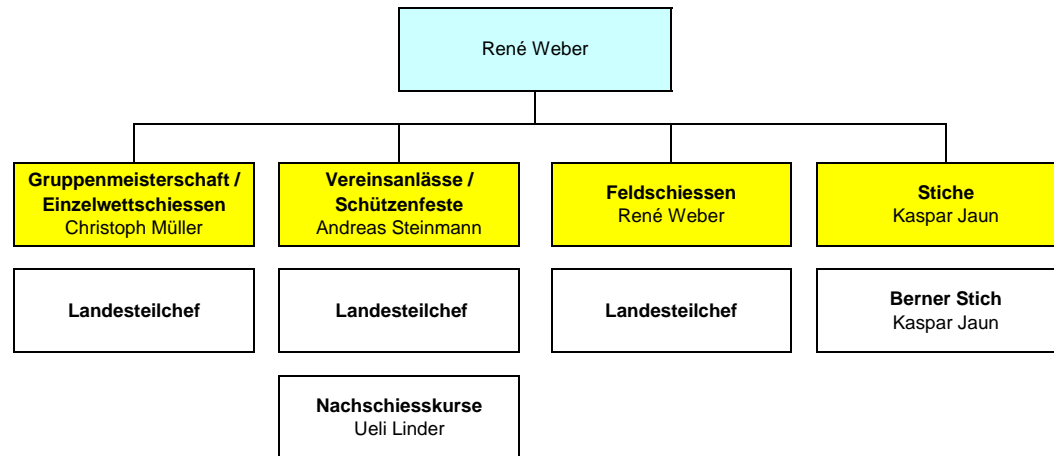

Organigramm Abteilung Gewehr 300m

Legenden:

	=	18.02.2022
	=	Abteilungsleiter
	=	Ressortleiter
	=	Funktion/Funktionär