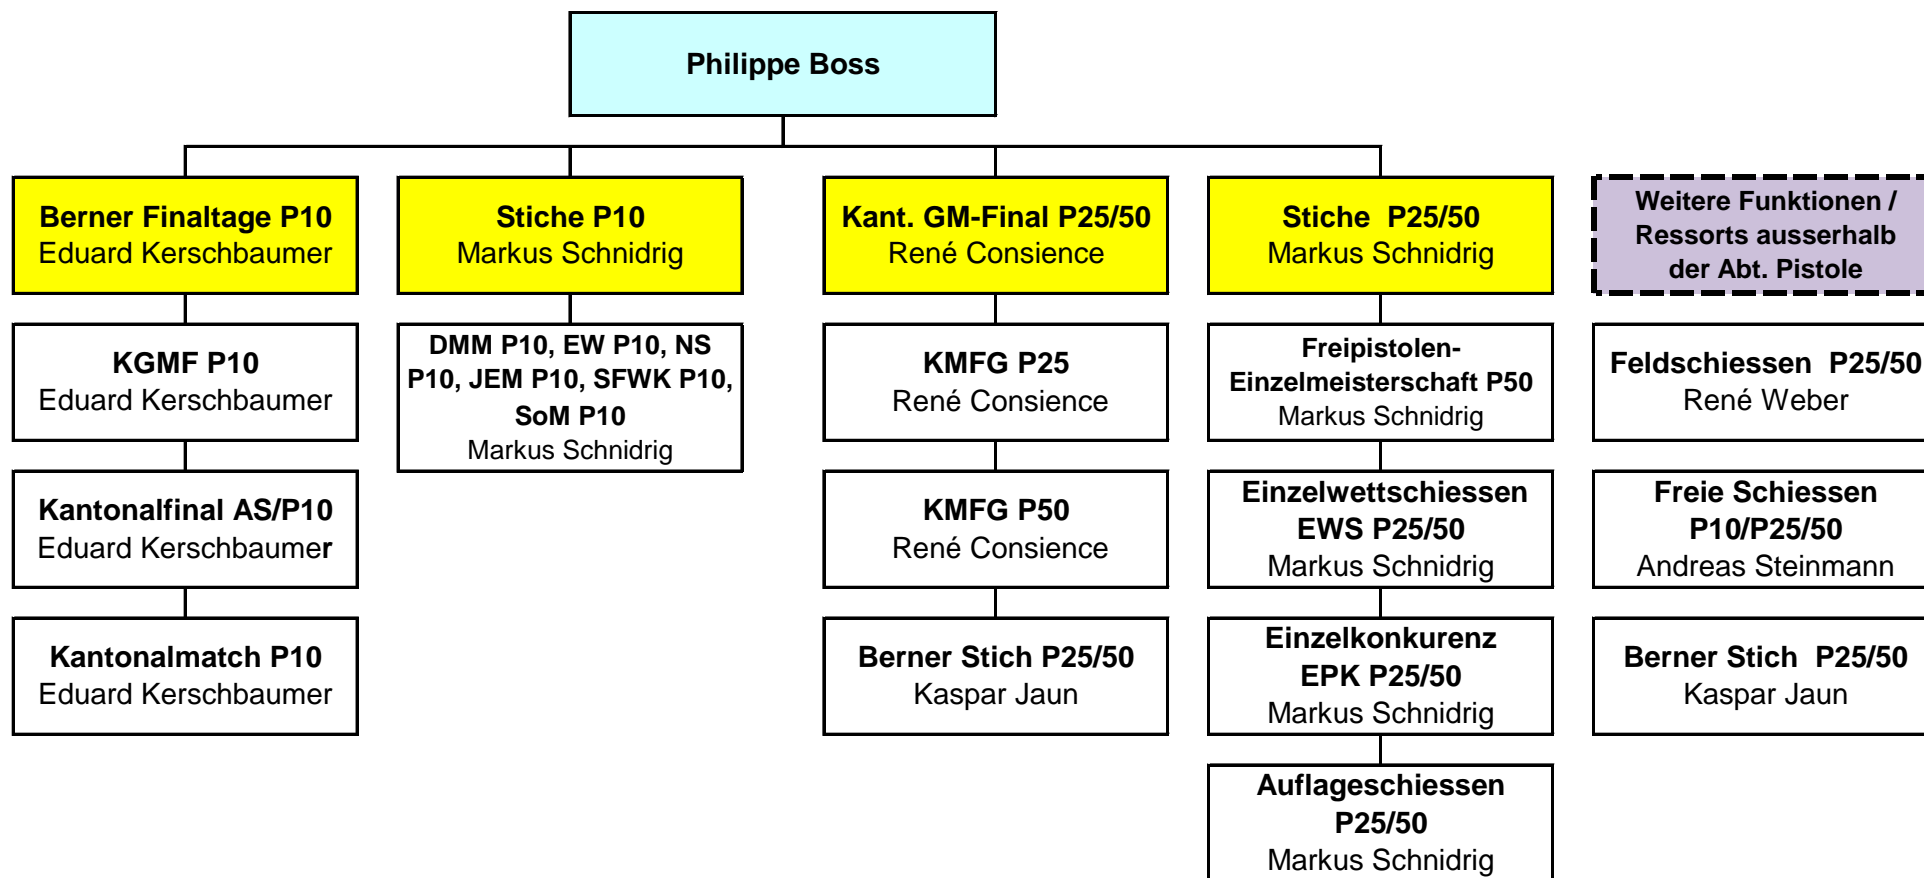

Organigramm Abteilung Pistole

-  = Abteilungsleiter
-  = Ressortleiter
-  = Funktion/Funktionär
-  = Weitere Funktionen/Ressorts ausserhalb der Abt. Pistole