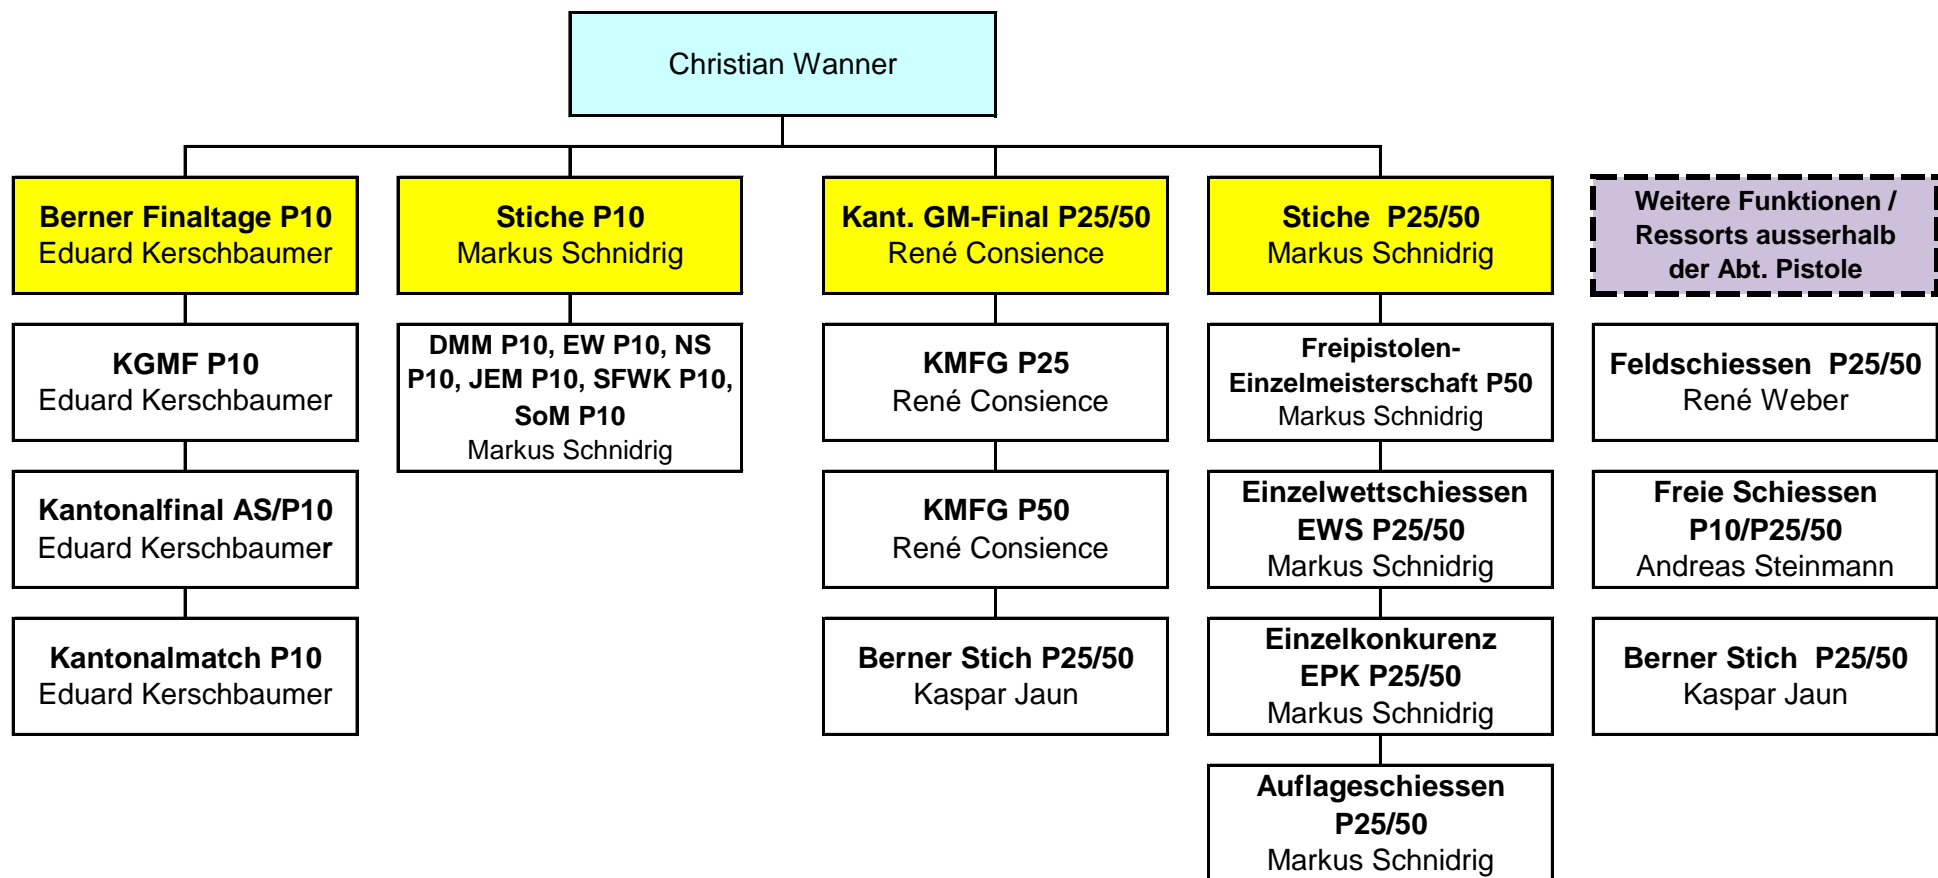

# Organigramm Abteilung Pistole

-  = Abteilungsleiter
-  = Ressortleiter
-  = Funktion/Funktionär
-  = Weitere Funktionen/Ressorts ausserhalb der Abt. Pistole