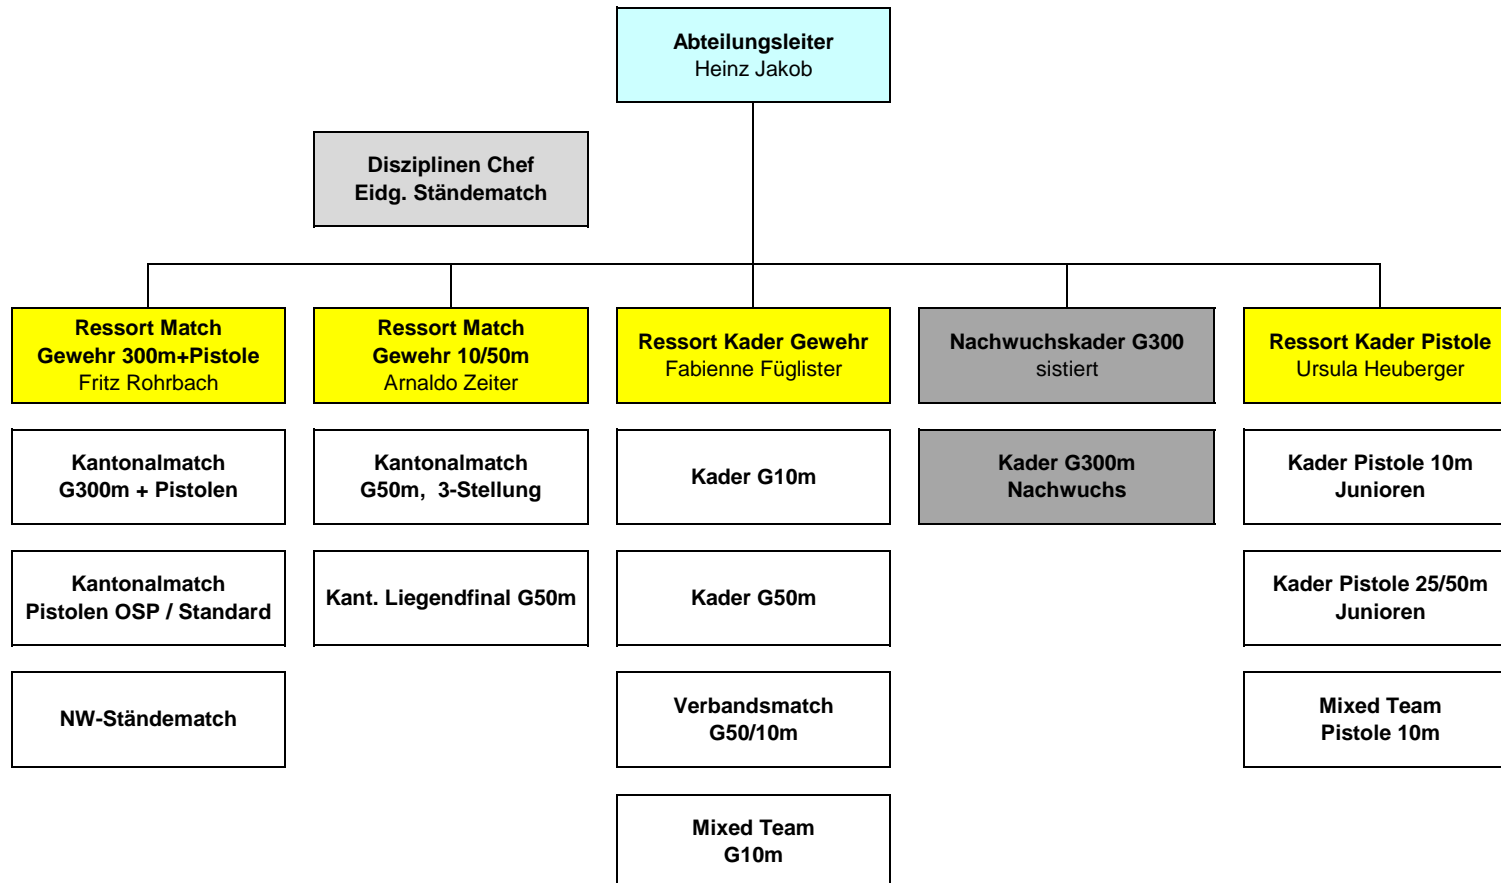

Organigramm Abteilung Leistungssport

Legenden:

	Abteilungsleiter
	Ressortleiter
	Funktion / Funktionär

Stand: 19.10.2021