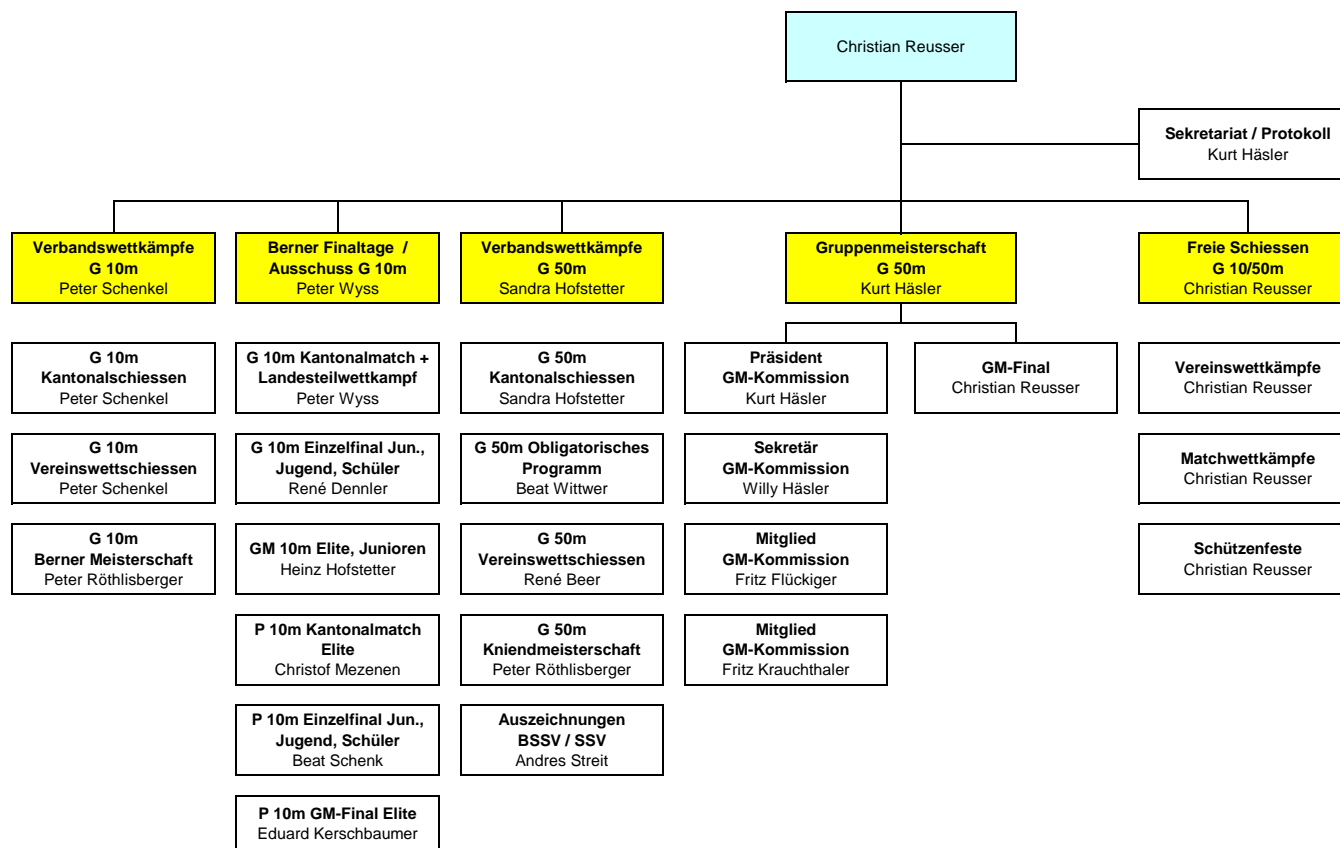

## Organigramm Abteilung Gewehr 10/50m

Legenden:

- = Abteilungleiter
- = Ressortleiter
- = Funktion/Funktionär