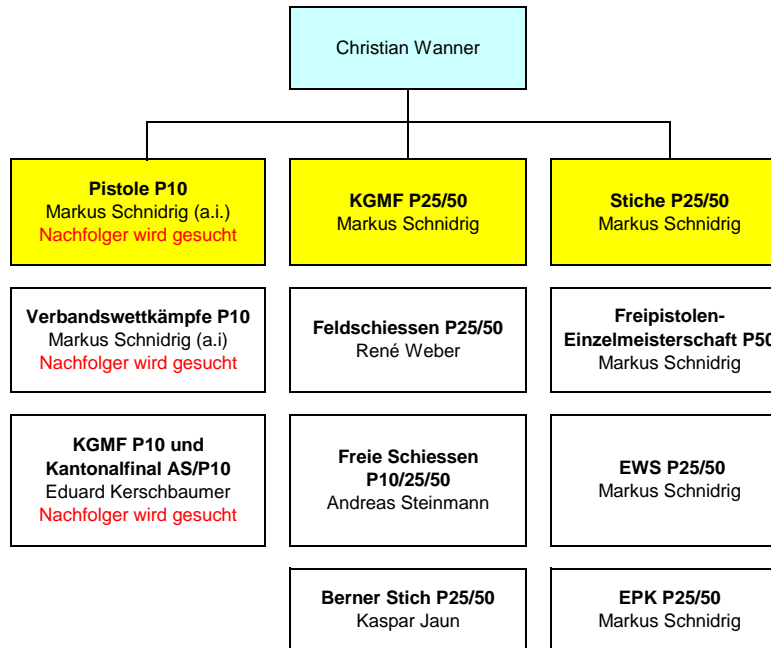

Organigramm Abteilung Pistole

- Legenden:
- = Abteilungsleiter
 - = Ressortleiter
 - = Funktion/Funktionär