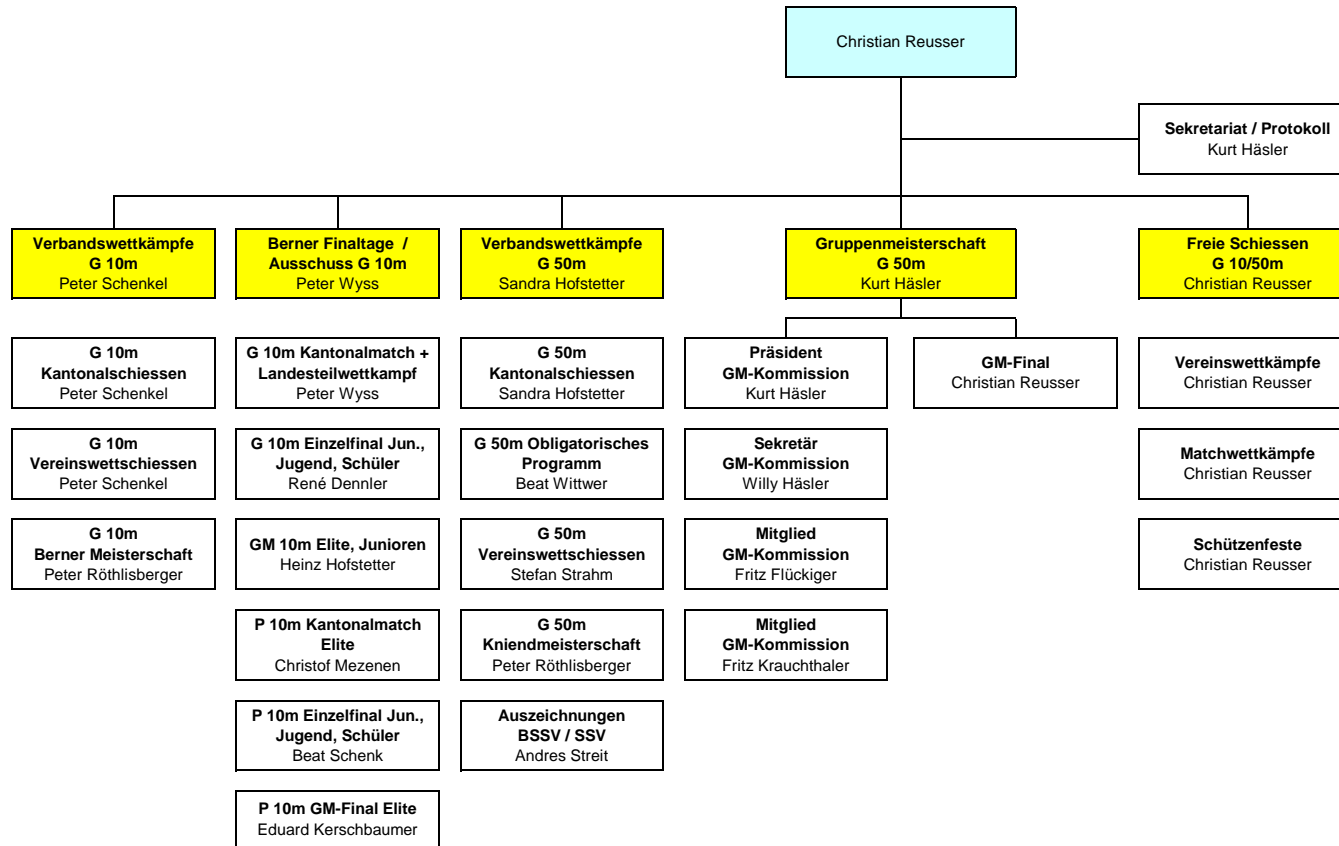

Organigramm Abteilung Gewehr 10/50m

Legenden:

= Abteilungsleiter
= Ressortleiter
= Funktion/Funktionär