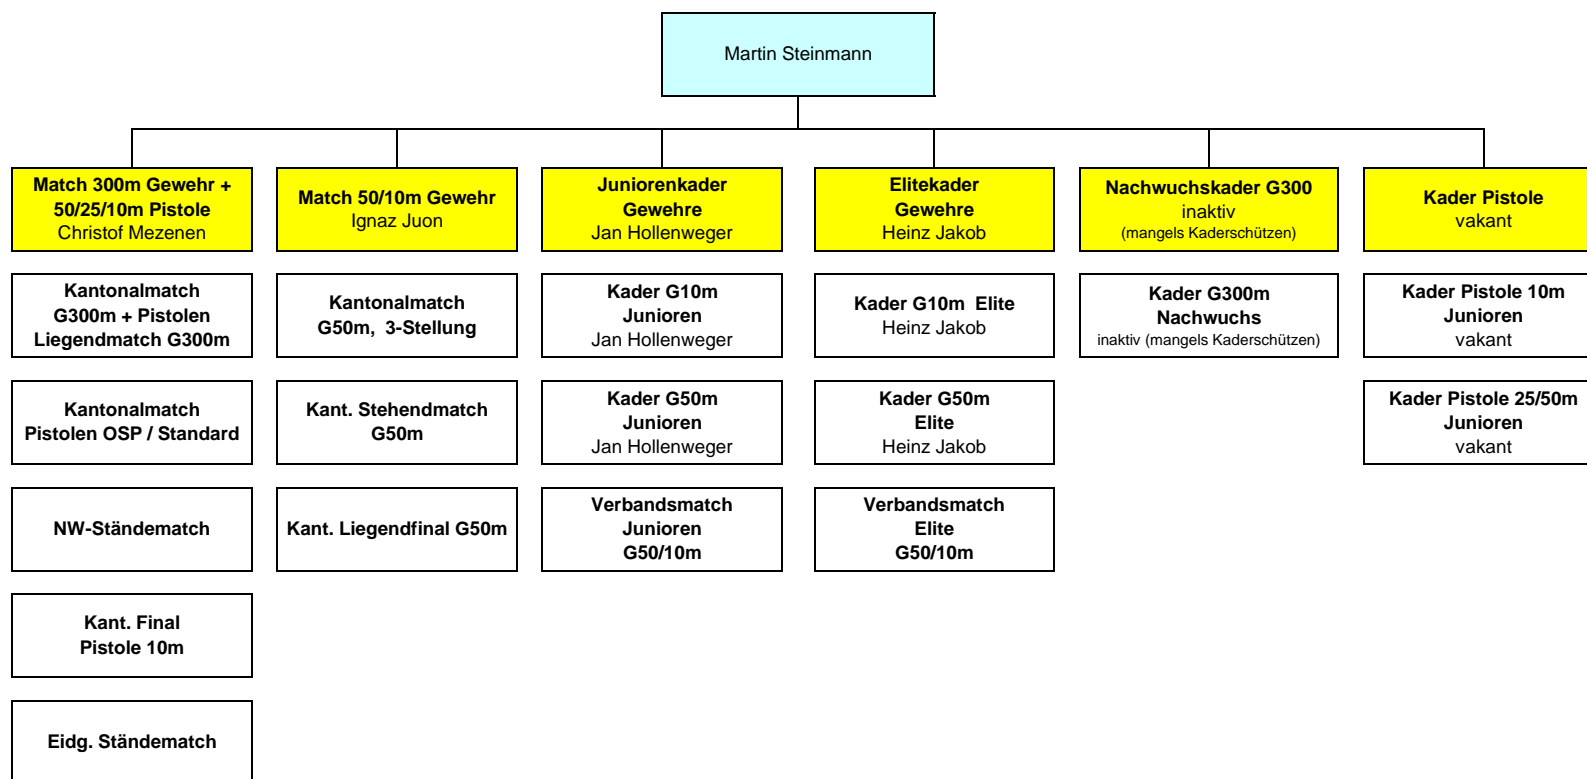

## Organigramm Abteilung Leistungssport

Legenden:

	=	Abteilungsleiter
	=	Ressortleiter
	=	Funktion/Funktionär